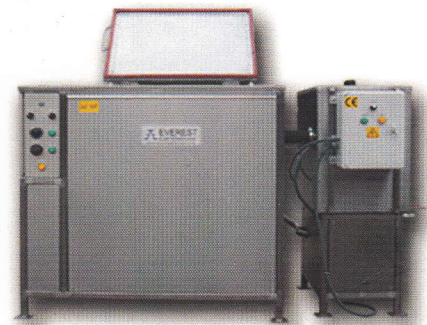

INDUSTRIELLE EINSTUFIGE ULTRASCHALL REINIGUNGSMASCHINEN

Cleanmax-N sind einwannige Ultraschallreinigungsmaschinen, bei denen als Option Ölabscheider, Zirkulation und Filtration leicht zu installieren sind. Sie finden hauptsächlich in der Industrie Anwendung, wo eine Reinigung vor der Oberflächenbearbeitung bzw. Montage der Komponenten notwendig ist.

Allgemeine Eigenschaften;

- Tankkapazität zwischen 60 – 240 Liter
- Die Ultraschall-Energieumwandler werden aus hochwirksamen Piezokristallen hergestellt.
- Ultraschallbetrieb mit Zeitkontrolle über Timer
- Heizung mit Temperaturkontrolle über Thermostat
- Alle Modelle werden unter CE Standard hergestellt.
- Flüssigkeitskontrolle zur automatischen Ausschaltung von Ultraschall und Heizung bei niedrigem Wasserstand
- Alle Modelle besitzen Wasserzu- sowie Wasserablauf
- 24 Monatige Garantie